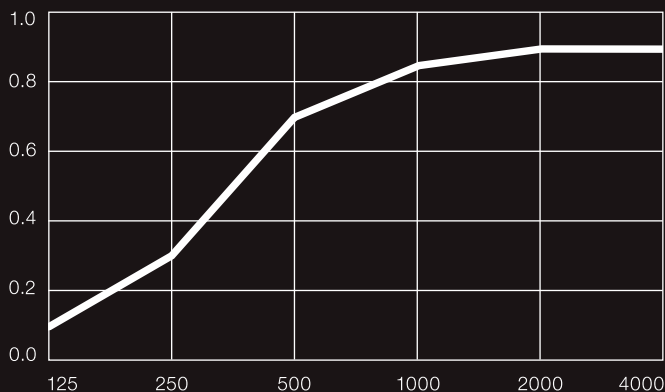

Frequency (Hz)	α_p
125	0.10
250	0.35
500	0.70
1000	0.85
2000	0.90
4000	0.90

ACQWOOL