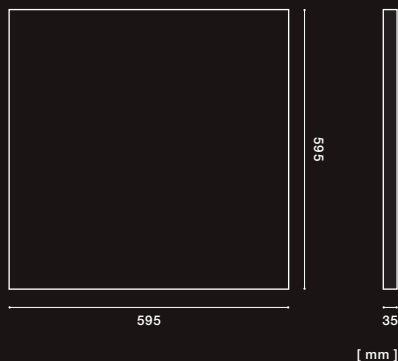

Teknisk ritning

Färgskala textil

Färgskala ramlist

Testresultat av Qwaiet Square